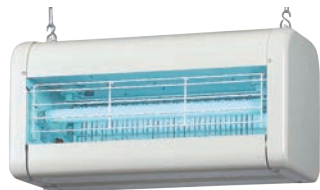

電撃殺虫器インセクトキール

食品工場・市場・店舗・レストランなど

電撃殺虫器 屋内用

型式	ページコード	商品コード	価格
①NSS10210	4-2071-0101	6249610	¥77,000
②NSS15210	4-2071-0201	1188710	¥86,000
③NSS20210	4-2071-0301	6249710	¥91,000
④NSS30210	4-2071-0401	1188510	¥95,000

仕様:本体 銅板
虫受皿付 保護ガード付
引きひもスイッチ付
吊り下げチェーン・ヒル釘付
電源:単相100V・50/60Hz共用
取付高さ:床面上1.8m以上

型式	外寸	取付有効面積	使用ランプ	器具重量
①NSS10210	419×240×H260	30~50㎡に1台	FL10BL(2本)	8.9kg
②NSS15210	525×240×H260	60~100㎡に1台	FL15BL(2本)	9.7kg
③NSS20210	669×240×H260	100~150㎡に1台	FL20SBL(2本)	10.7kg
④NSS30210	719×240×H260	100~200㎡に1台	FL30SBL(2本)	11.5kg