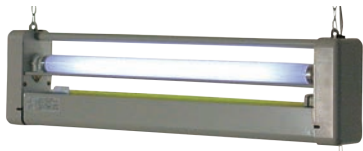

捕虫器 インセクト・キャッチ

HACCP(危害分析重要管理点)の考えに沿って衛生環境改善をバックアップいたします。
インバータ採用で軽量・コンパクトでスキリデザイン

捕虫器 屋内用

型式	ページコード	商品コード	価格
⑧SIC20100型	4-2071-0801	8050500	¥29,800