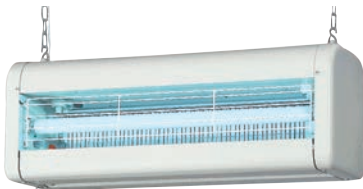

電撃殺虫器インセクトキール

食品工場・市場・店舗・レストランなど

電撃殺虫器 屋内用

型式	ページコード	商品コード	価格
①NSS10210	4-2071-0101	6249610	¥77,000
②NSS15210	4-2071-0201	1188710	¥86,000
③NSS20210	4-2071-0301	6249710	¥91,000
④NSS30210	4-2071-0401	1188510	¥95,000

仕様:本体 銅板
虫受皿付 保護ガード付
引きひもスイッチ付
吊り下げチェーン・ヒル釘付
電源:単相100V・50/60Hz共用
取付高さ:床面上1.8m以上

型式	外寸	取付有効面積	使用ランプ	器具重量
①NSS10210	419×240×H260	30~50㎡に1台	FL10BL(2本)	8.9kg
②NSS15210	525×240×H260	60~100㎡に1台	FL15BL(2本)	9.7kg
③NSS20210	669×240×H260	100~150㎡に1台	FL20SBL(2本)	10.7kg
④NSS30210	719×240×H260	100~200㎡に1台	FL30SBL(2本)	11.5kg

73 和・洋・中食器

74 卓上鍋・焼物用品

75 料理演習用品

湿度の高い場所 厨房・食品工場・市場・店舗など

電撃殺虫器 屋内用

型式	ページコード	商品コード	価格
⑤NSD15210	4-2071-0501	1188610	¥118,000
⑥NSD30210	4-2071-0601	1188410	¥124,000

仕様:本体 ステンレス304(塗装仕上)
虫受皿付 保護ガード付
引きひもスイッチ付
吊り下げチェーン・ヒル釘付
電源:単相100V・50/60Hz共用
取付高さ:床面上1.8m以上